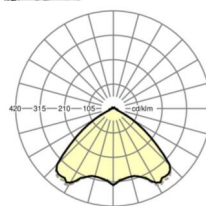

параметры

номер заказа	19487004020
код EAN	4020863399062
номер таможенного тарифа	94051190
Знак прохождения контроля	IP 64, класс защиты I, ENEC10 VDE, F, D, HACCP DIN10500/Food/IFS-пригодность для применения/BRC, Indoor, CE
Степень ударопрочности IK	IK03 (-20°C bis 40°C)
Температура окружающей среды	ta -20°C в 40°C
Гарантийный срок	5 лет
Государственные программы поддержки	BEG - государственные субсидии для энергосберегающих зданий (действительна только для Германии)

электротехника

Балласт	Электронный драйвер (1 штука)
Мощность системы	37W
сетевое напряжение	230V/50Hz
класс энергосбережения/Источник света	D

Оптика

Оснастка	LED, цветопередача/оттенок света CRI ≥ 80 / 4000K
Допуск для координаты цветности (MacAdam)	3SDCM
Фотобиологическая безопасность (светильник)	RG1
Номинальный световой поток	6100lm
Срок службы LED	50000h L80/B10 (Tq 40°C)
светоотдача светильников	163lm/W
Угол излучения	105° (C0) / 105° (C90)
UGR поп./вдоль	22.1 / 22.5

DEEP-LINK

<https://www.regiolux.de/ru/article/19487004020>

Ссылка	LED 6000lm 840
ηLB	100 %
Φ ↓/↑	98 % / 2 %
UGR поп./вдоль	22.1 / 22.5